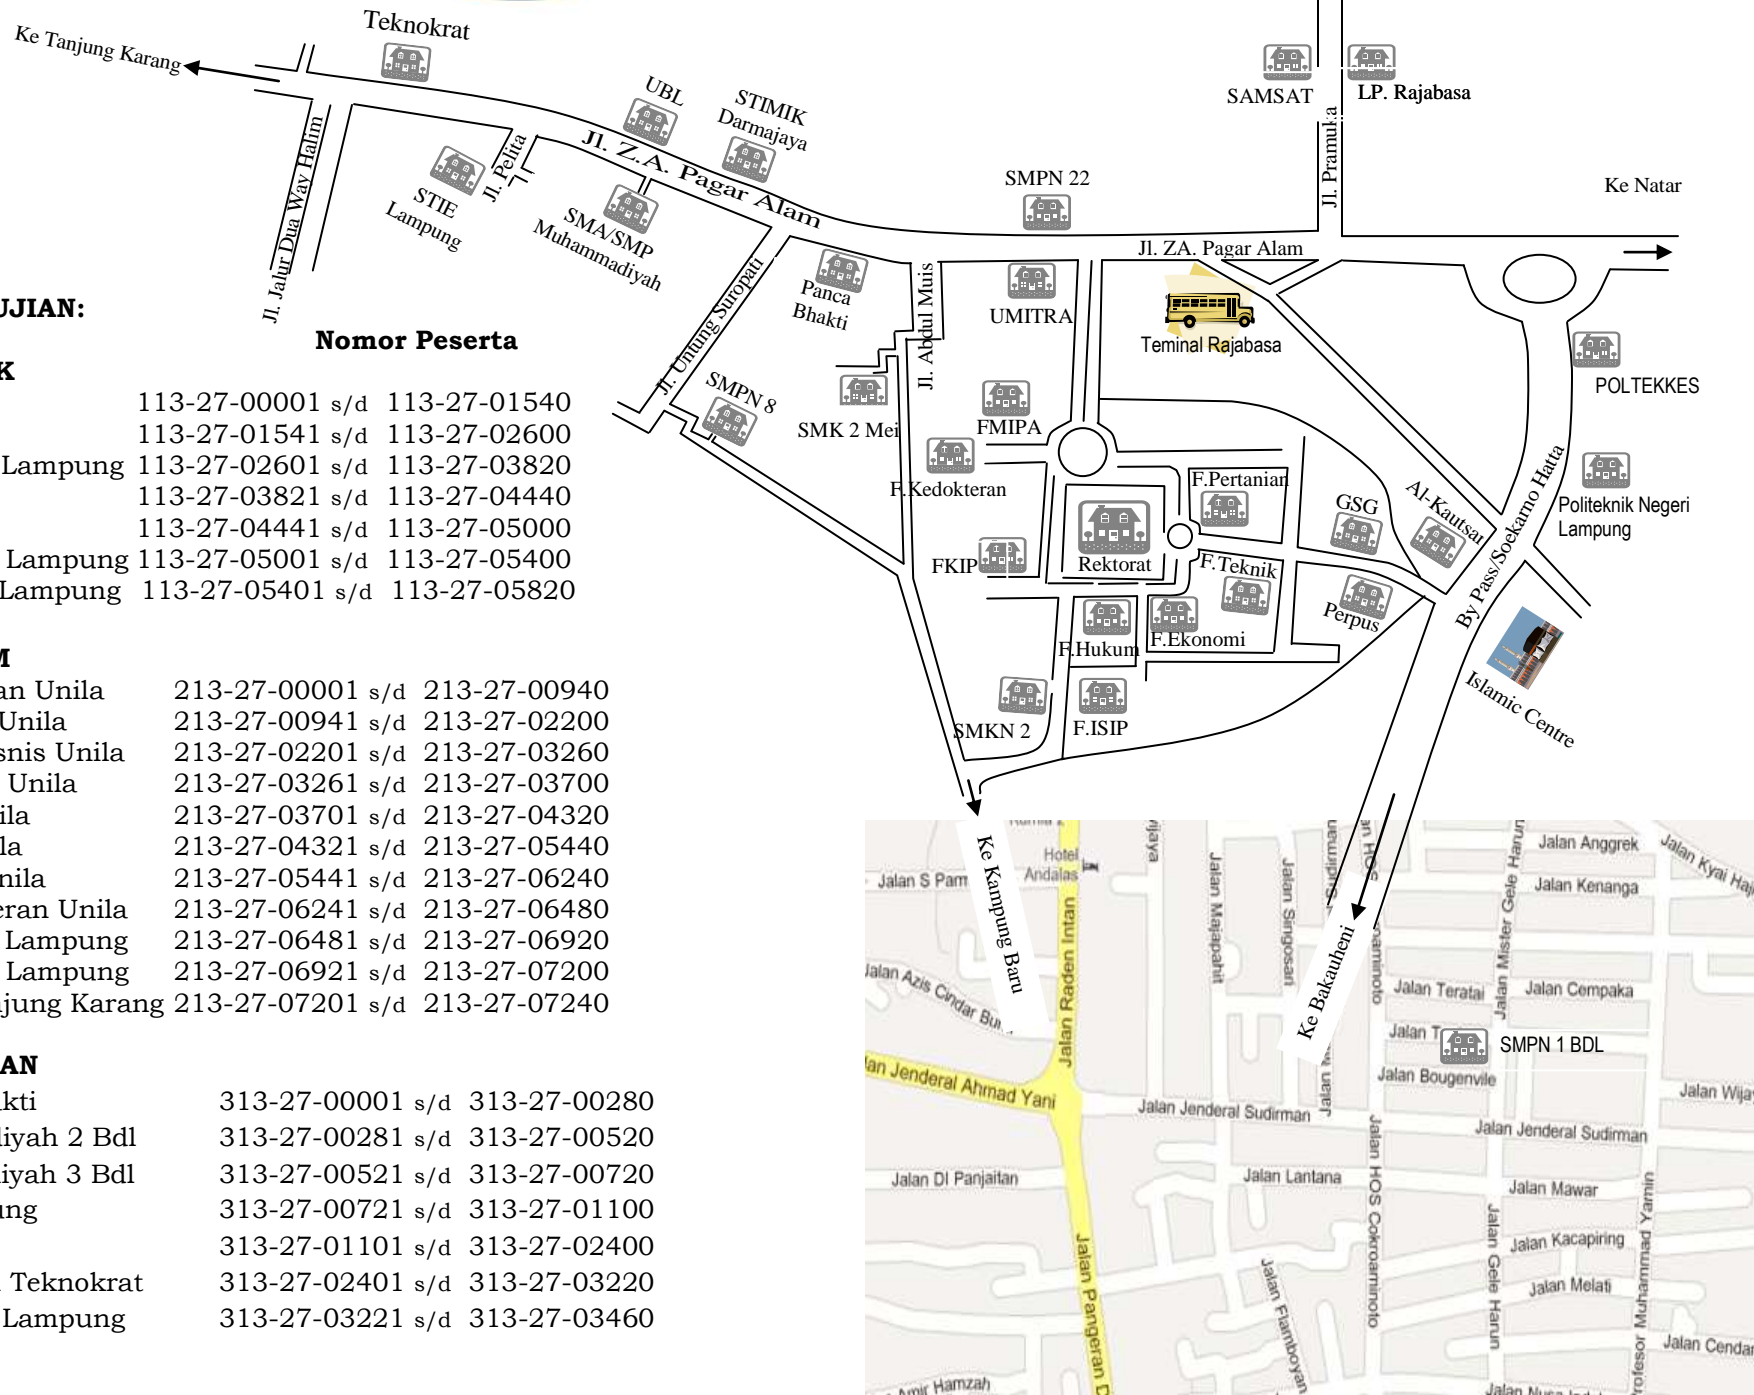

DENAH LOKASI SBMPTN TAHUN 2013 PANITIA LOKAL LAMPUNG

SEKTOR/LOKASI UJIAN:

A. Sektor SAINTEK

1. Al-Kautsar	113-27-00001 s/d	113-27-01540
2. GSG unila	113-27-01541 s/d	113-27-02600
3. Politeknik Negeri Lampung	113-27-02601 s/d	113-27-03820
4. Umitra	113-27-03821 s/d	113-27-04440
5. SMK 2 Mei	113-27-04441 s/d	113-27-05000
6. SMPN 22 Bandar Lampung	113-27-05001 s/d	113-27-05400
7. SMP N 2 Bandar Lampung	113-27-05401 s/d	113-27-05820

B. Sektor SOSHUM

1. Fakultas Pertanian Unila	213-27-00001 s/d	213-27-00940
2. Fakultas Teknik Unila	213-27-00941 s/d	213-27-02200
3. F. Ekonomi & Bisnis Unila	213-27-02201 s/d	213-27-03260
4. Fakultas Hukum Unila	213-27-03261 s/d	213-27-03700
5. Fakultas ISIP Unila	213-27-03701 s/d	213-27-04320
6. Fakultas KIP Unila	213-27-04321 s/d	213-27-05440
7. Fakultas MIPA Unila	213-27-05441 s/d	213-27-06240
8. Fakultas Kedokteran Unila	213-27-06241 s/d	213-27-06480
9. SMK N 2 Bandar Lampung	213-27-06481 s/d	213-27-06920
10. SMP N 8 Bandar Lampung	213-27-06921 s/d	213-27-07200
11. POLTEKKES Tanjung Karang	213-27-07201 s/d	213-27-07240

C. Sektor CAMPURAN

1. Akper Panca Bhakti	313-27-00001 s/d	313-27-00280
2. SMA Muhammadiyah 2 Bdl	313-27-00281 s/d	313-27-00520
3. SMP Muhammadiyah 3 Bdl	313-27-00521 s/d	313-27-00720
4. STIE/A2L Lampung	313-27-00721 s/d	313-27-01100
5. IBI Darmajaya	313-27-01101 s/d	313-27-02400
6. Perguruan Tinggi Teknokrat	313-27-02401 s/d	313-27-03220
7. SMP N 1 Bandar Lampung	313-27-03221 s/d	313-27-03460